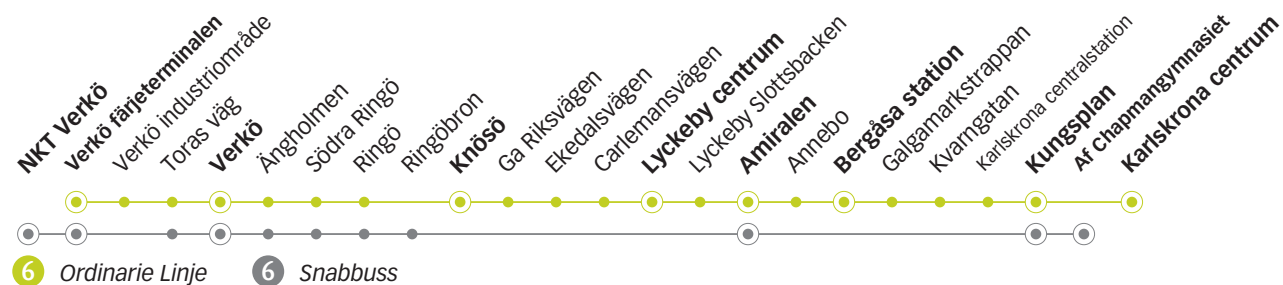

6 VERKÖ - LYCKEBY - CENTRUM

Måndag till fredag

Linje	6	6	6	6	6	6	6	6	6	6	6	6	6	
Anmärkning								k						
											Avgår varje timme följande minuttal			
Verkö färjeterminalen		05.24	05.51	06.11	06.31	06.51	07.11	07.21	07.31	07.56	16	36	56	14.16
NKT Verkö		-	-	-	-	-	07.11	-	07.32	-	-	-	-	-
Verkö		05.28	05.55	06.15	06.35	06.55	07.15	07.25	07.35	08.00	20	40	00	14.20
Knösö	04.53	05.31	05.58	06.18	06.38	06.58	07.18	-	07.38	08.03	23	43	03	14.23
Lyckeby centrum	04.57 ^a	05.35	06.02	06.22	06.42	07.02	07.22	-	07.43	08.07	27	47	07	14.27
Amiralen		05.38	06.05	06.25	06.45	07.06	07.26	07.31	07.46	08.10	30	50	10	14.30
Bergåsa station		05.44	06.11	06.31	06.51	07.12	07.34	-	07.54	08.16	36	56	16	14.36
Kungsplan		05.50	06.17	06.37	06.58	07.19	07.42	07.41	08.00	08.22	42	02	22	14.42
Karlskrona centrum		05.52	06.19	06.39	07.00	07.21	07.44		08.02	08.24	44	04	24	14.44

a) Fortsätter som linje 1 efter hållplats Lyckeby Slottsbacken.

k) Sluthållplats af Chapmangymnasiet kl 07.46.

Måndag till fredag

Linje	6	6	6	6	6	6	6	6	6	6	6	6	6	6	6	
Anmärkning		Avgår varje timme följande minuttal														
Verkö färjeterminalen	14.36	56	16	36	16.56	17.16	17.36	18.01	18.31	19.01	19.31	20.01	20.31	21.01	21.46	23.16
NKT Verkö	14.37	57	17	37	16.57	17.17	17.37	18.02	-	-	-	-	-	-	-	23.17
Verkö	14.40	00	20	40	17.00	17.20	17.40	18.05	18.35	19.05	19.35	20.05	20.35	21.05	21.50	23.20
Knösö	14.43	03	23	43	17.03	17.23	17.43	18.08	18.38	19.08	19.38	20.08	20.38	21.08	21.53	23.23
Lyckeby centrum	14.47	07	27	47	17.07	17.27	17.47	18.12	18.42	19.12	19.42	20.12	20.42	21.12	21.57	23.27
Amiralen	14.50	10	30	50	17.10	17.30	17.50	18.15	18.45	19.15	19.45	20.15	20.45	21.15	22.00	23.30
Bergåsa station	14.56	16	36	56	17.16	17.36	17.56	18.21	18.51	19.21	19.51	20.21	20.51	21.21	22.06	23.36
Kungsplan	15.02	22	42	02	17.22	17.42	18.02	18.26	18.56	19.26	19.56	20.26	20.56	21.26	22.11	23.41
Karlskrona centrum	15.04	24	44	04	17.24	17.44	18.04	18.28	18.58	19.28	19.58	20.28	20.58	21.28	22.13	23.43