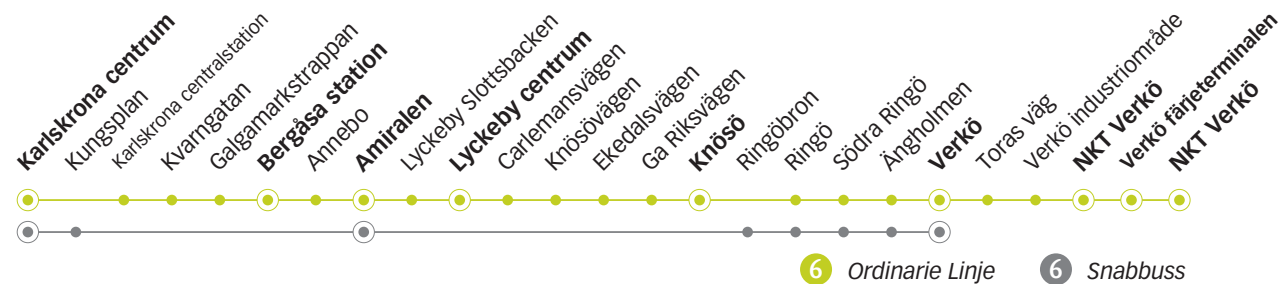

Lördag

Linje	6	6	6	6	6	6	6	6	6	6	6	6	6	6	6	6
Anmärkning					Avgår varje timme följande minuttal									c	a	a
Karlskrona centrum	06.15	08.00	09.00	09.45	15	45	17.15	17.45	18.15	19.00	20.00	21.00	22.00	23.00	01.17	03.17
Bergåsa station	06.22	08.07	09.07	09.52	22	52	17.22	17.52	18.22	19.07	20.07	21.07	22.07	23.07	01.24	03.24
Amiralen	06.28	08.13	09.13	09.58	28	58	17.28	17.58	18.28	19.13	20.13	21.13	22.13	23.13	01.30	03.30
Lyckeby centrum	06.30	08.15	09.15	10.00	30	00	17.30	18.00	18.30	19.15	20.15	21.15	22.15	23.15	01.32	03.32
Knösö	06.34	08.19	09.19	10.04	34	04	17.34	18.04	18.34	19.19	20.19	21.19	22.19	23.19	01.36	03.36
Verkö	06.37	08.22	09.22	10.07	37	07	17.37	18.07	18.37	19.22	20.22	21.22	22.22	23.22	01.39	03.39
NKT Verkö	06.42	-	-	-	-	-	-	-	18.40	-	-	-	-	-	-	-
Verkö färjeterminalen	06.44	08.27	09.27	10.12	42	12	17.42	18.12	18.42	19.27	20.27	21.27	22.27			

a) Trafikeras inte natt efter 24/12. Trafikeras även natt efter 4/11, 25/12, 6/1 och 30/3.

c) Trafikeras inte 24/12. Trafikeras även 4/11, 25/12, 6/1 och 30/3.